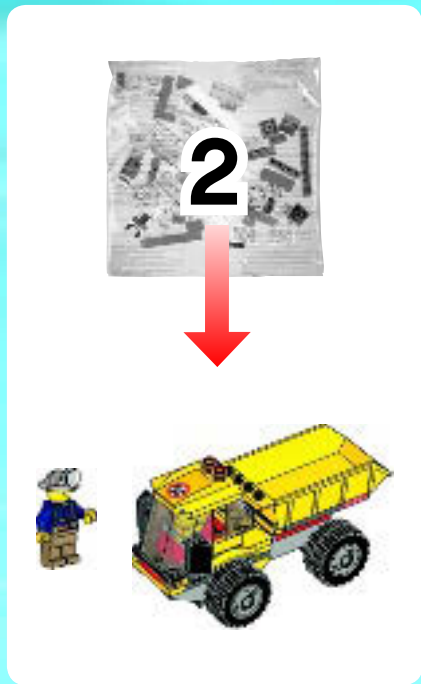

CITY

4201

WARNING: CHOKING HAZARD.
Toy contains small parts and a small ball.
Not for children under 3 years.

AVERTISSEMENT : RISQUE D'ÉTOUFFEMENT.
Le jouet contient des petites pièces ainsi qu'une petite boule.
Il ne convient pas aux enfants de moins de 3 ans.

ADVERTENCIA: PELIGRO DE ASFIXIA.
Juguete que contiene partes pequeñas y una pelota pequeña.
No recomendado para niños menores de 3 años.

1

2

3

4

5

6

7