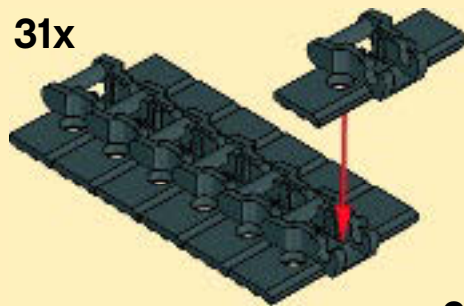

Инструкция ЛЕГО (Lego) 42028-2

LEGO

TECHNIC

42028

1

2

2

3

4

5

6

1

2

3

41

42

62x

43

31x

2x

1

2

11

3