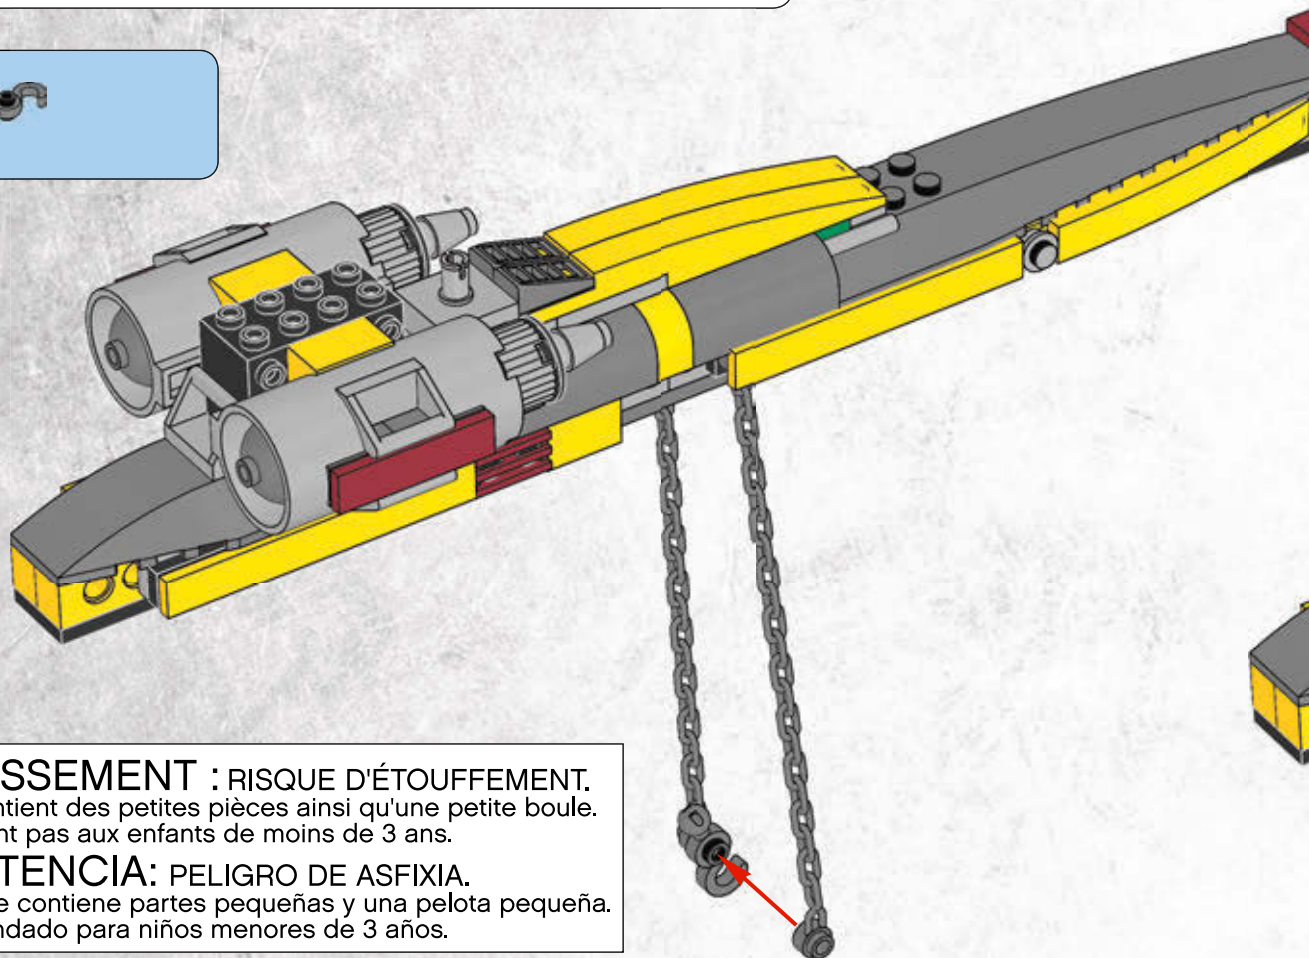

DINO

5886

WARNING: CHOKING HAZARD.
Toy contains small parts and a small ball.
Not for children under 3 years.

3

1x

1

-  **AVERTISSEMENT : RISQUE D'ÉTOUFFEMENT.**
Le jouet contient des petites pièces ainsi qu'une petite boule.
Il ne convient pas aux enfants de moins de 3 ans.
-  **ADVERTENCIA: PELIGRO DE ASFIXIA.**
Juguete que contiene partes pequeñas y una pelota pequeña.
No recomendado para niños menores de 3 años.