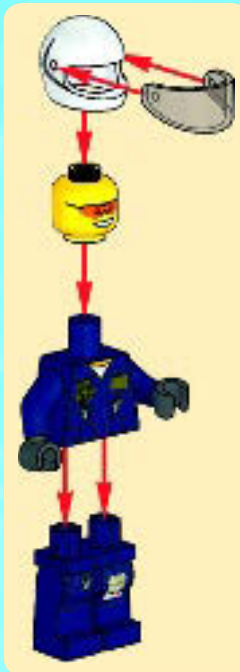

AVERTISSEMENT :

RISQUE D'ÉTOUFFEMENT.

Contient des petites pièces. Ne convient pas aux enfants de moins de 3 ans.

ADVERTENCIA:

PELIGRO DE ASFIXIA.

No recomendado para niños menores de 3 años. Contiene piezas pequeñas.