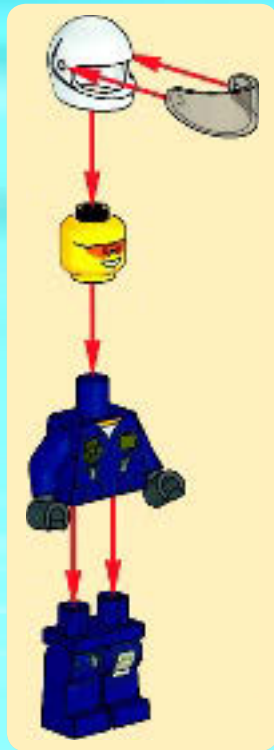

# CITY

60068

 [LEGO.com/city](http://LEGO.com/city)

**WARNING: CHOKING HAZARD.**  
Small parts. Not for children under 3 years.

**AVERTISSEMENT :**  
RISQUE D'ÉTOUFFEMENT.  
Contient des petites pièces.  
Ne convient pas aux enfants  
de moins de 3 ans.