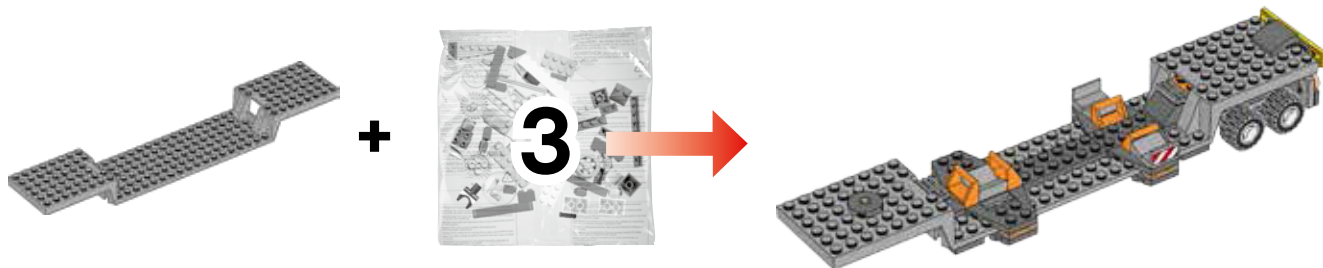

AVERTISSEMENT : RISQUE D'ÉTOUFFEMENT.

Contient des petites pièces. Ne convient pas aux enfants de moins de 3 ans.

ADVERTENCIA: PELIGRO DE ASFIXIA.

No recomendado para niños menores de 3 años. Contiene piezas pequeñas.