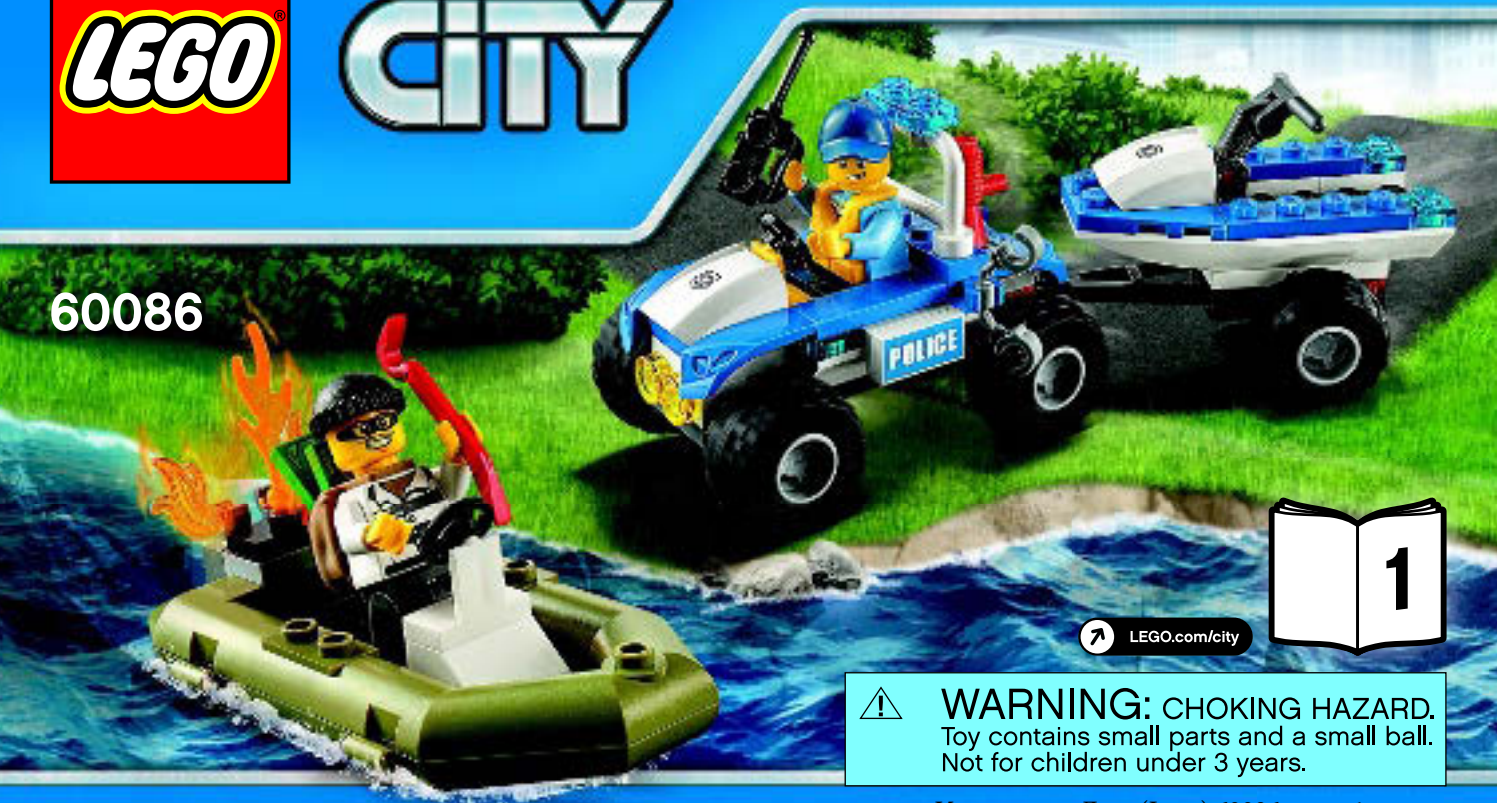

CITY

60086

7 [LEGO.com/city](https://www.lego.com/city)

WARNING: CHOKING HAZARD.
Toy contains small parts and a small ball.
Not for children under 3 years.

Инструкция Лего (Lego) 60086 часть 1

1

2

3

4

AVERTISSEMENT : RISQUE D'ÉTOUFFEMENT.
Le jouet contient des petites pièces ainsi qu'une petite boule.
Il ne convient pas aux enfants de moins de 3 ans.

ADVERTENCIA: PELIGRO DE ASFIXIA.
Juguete que contiene partes pequeñas y una pelota pequeña.
No recomendado para niños menores de 3 años.