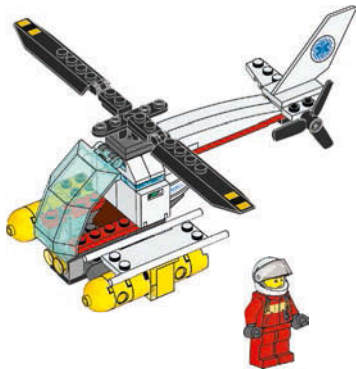

# CITY

60086

 [LEGO.com/city](https://www.lego.com/city)

**WARNING: CHOKING HAZARD.**  
Toy contains small parts and a small ball.  
Not for children under 3 years.

Инструкция Лего (Lego) 60086 часть 3

 **AVERTISSEMENT :**  
**RISQUE D'ÉTOUFFEMENT.**  
Le jouet contient des petites pièces ainsi qu'une petite boule. Il ne convient pas aux enfants de moins de 3 ans.

 **ADVERTENCIA:**  
**PELIGRO DE ASFIXIA.**  
Juguete que contiene partes pequeñas y una pelota pequeña. No recomendado para niños menores de 3 años.

1x

1

1x

2

2x

3

4