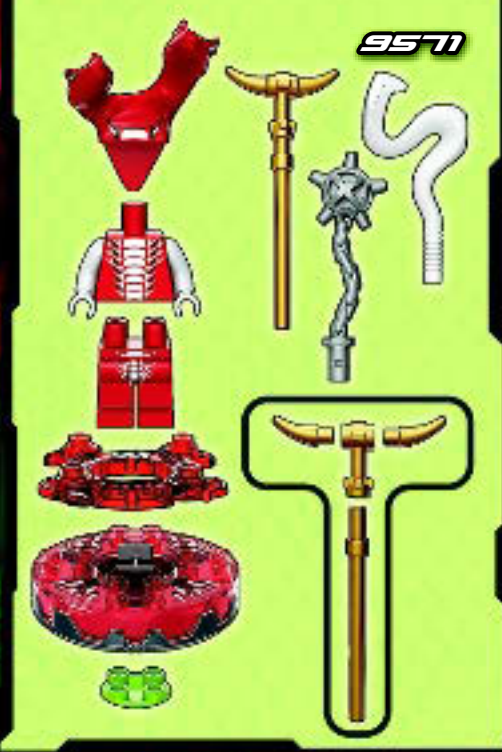

6010963

NINJAGO
Masters of Spinjitzu

NINJAGO.COM

**POWER UP YOUR
SPINNER**
**RENFORCE TA
TOUPE**
**FORTALECE TU
SPINNER**

9570
9554