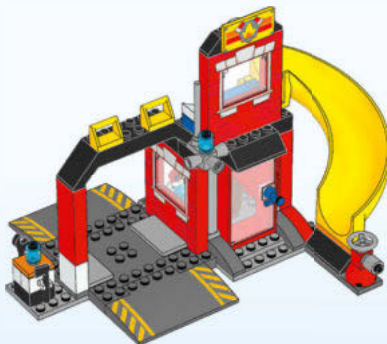

LEGO

JUNIORS

10671

WARNING: CHOKING HAZARD.
Toy contains small parts and a small ball.
Not for children under 3 years.

LEGO.com

AVERTISSEMENT :
RISQUE D'ÉTOUFFEMENT.

Le jouet contient des petites pièces ainsi qu'une petite boule. Il ne convient pas aux enfants de moins de 3 ans.