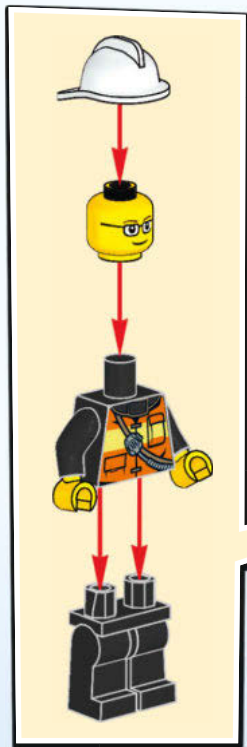

LEGO

JUNIORS

10671

WARNING: CHOKING HAZARD.
Toy contains small parts and a small ball.
Not for children under 3 years.

LEGO.com

AVERTISSEMENT :
RISQUE D'ÉTOUFFEMENT.

Le jouet contient des petites pièces ainsi qu'une petite boule. Il ne convient pas aux enfants de moins de 3 ans.

ADVERTENCIA:
PELIGRO DE ASFIXIA.

Juguete que contiene partes pequeñas y una pelota pequeña. No recomendado para niños menores de 3 años.

1

1x

2x

1x

4

5