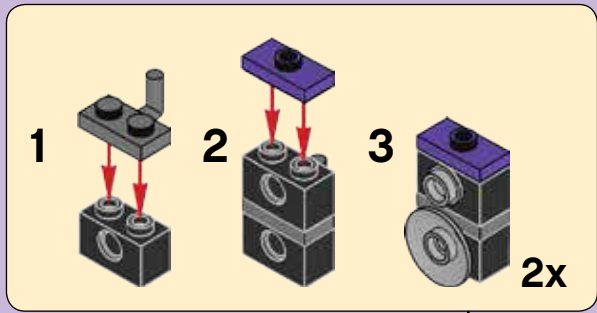

Friends

41105

WARNING: CHOKING HAZARD.
Toy contains small parts and a small ball.
Not for children under 3 years.

Инструкция ЛЕГО (Lego) 41105-2

LEGO.com/popstar

41

42

⚠ **AVERTISSEMENT :**
 RISQUE D'ÉTOUFFEMENT. Le jouet contient des petites pièces ainsi qu'une petite boule. Il ne convient pas aux enfants de moins de 3 ans.