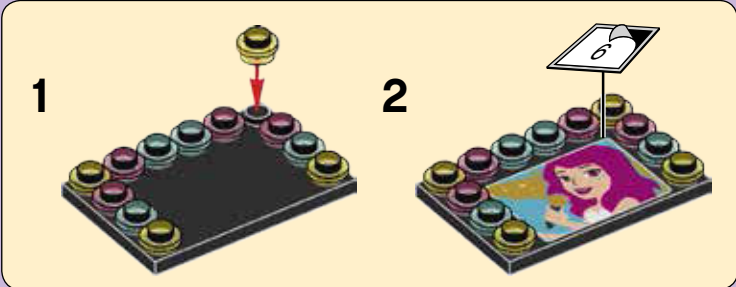

Friends

41105

WARNING: CHOKING HAZARD.
Toy contains small parts and a small ball.
Not for children under 3 years.

Инструкция ЛЕГО (Lego) 41105-2

LEGO.com/popstar

41

42

⚠ **AVERTISSEMENT :**
 RISQUE D'ÉTOUFFEMENT. Le jouet contient des petites pièces ainsi qu'une petite boule. Il ne convient pas aux enfants de moins de 3 ans.