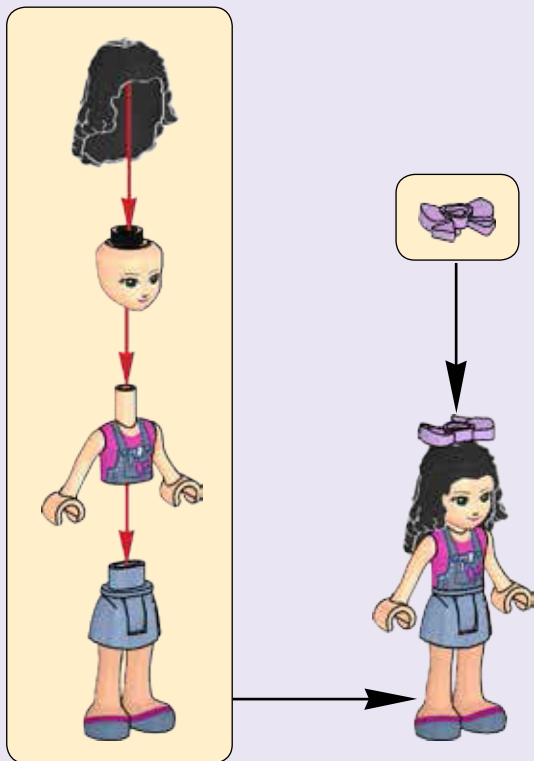

Friends

41115

WARNING: CHOKING HAZARD.
Toy contains small parts and a small ball.
Not for children under 3 years.

Инструкция ЛЕГО (Lego) 41115

LEGO.com/friends

⚠ **AVERTISSEMENT : RISQUE D'ÉTOUFFEMENT.**
Le jouet contient des petites pièces ainsi qu'une petite boule.
Il ne convient pas aux enfants de moins de 3 ans.

⚠ **ADVERTENCIA: PELIGRO DE ASFIXIA.**
Juguete que contiene partes pequeñas y una pelota pequeña.
No recomendado para niños menores de 3 años.

1

2

1

2

3

4

1