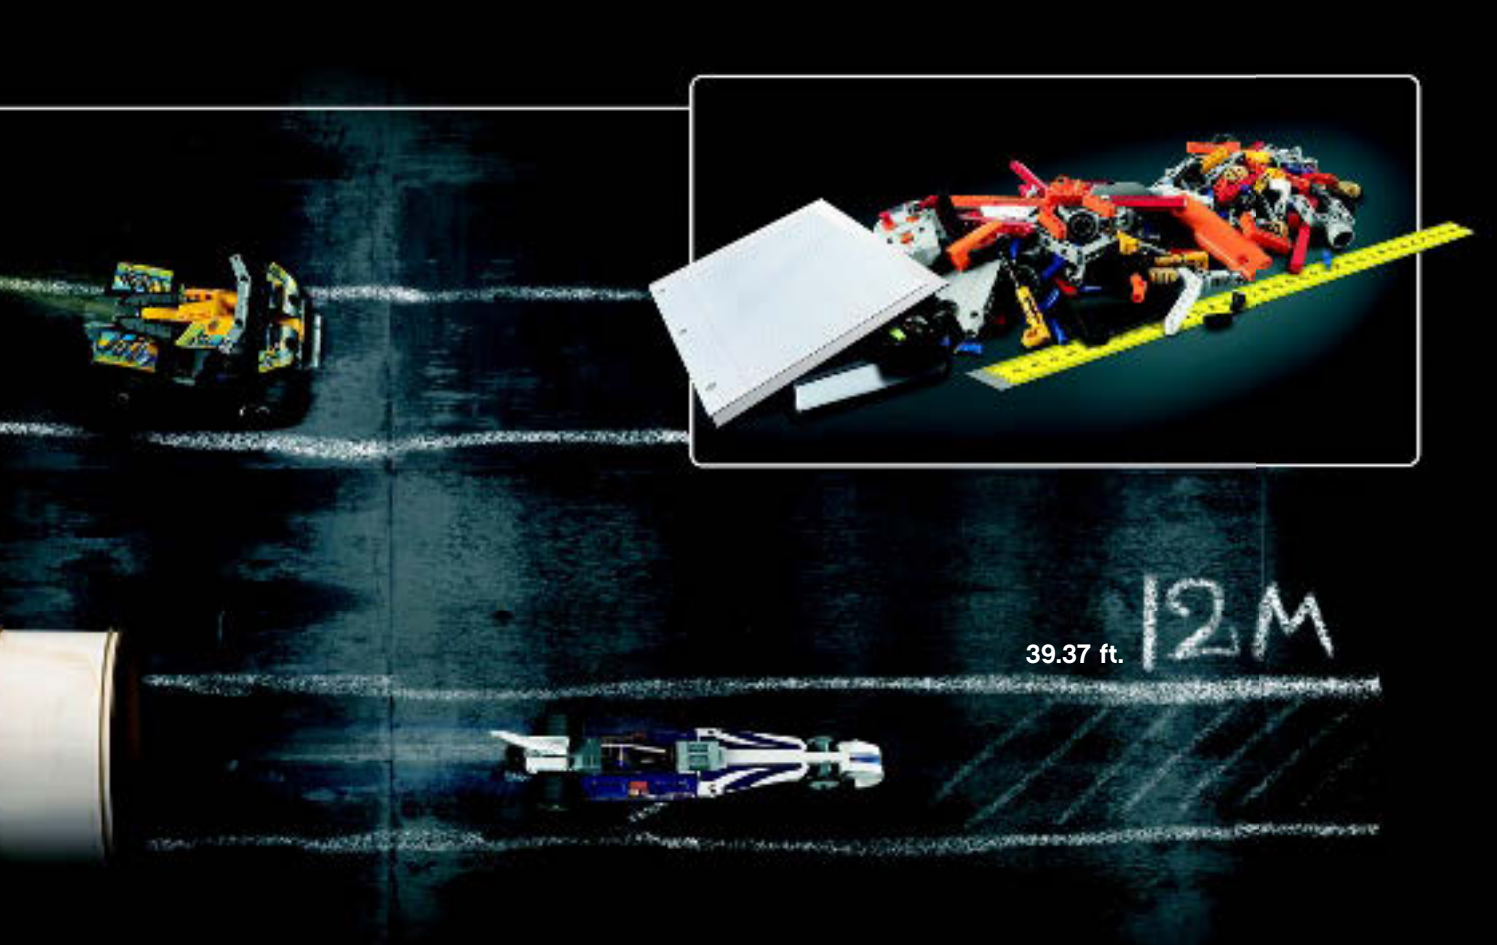

42033

+

42034

**▶▶▶ PULL  
← BACK**

回力

»»» **RÉTRO-  
FRICTION**

»»» **ACCIONAMIENTO  
MANUAL**

39.37 ft.