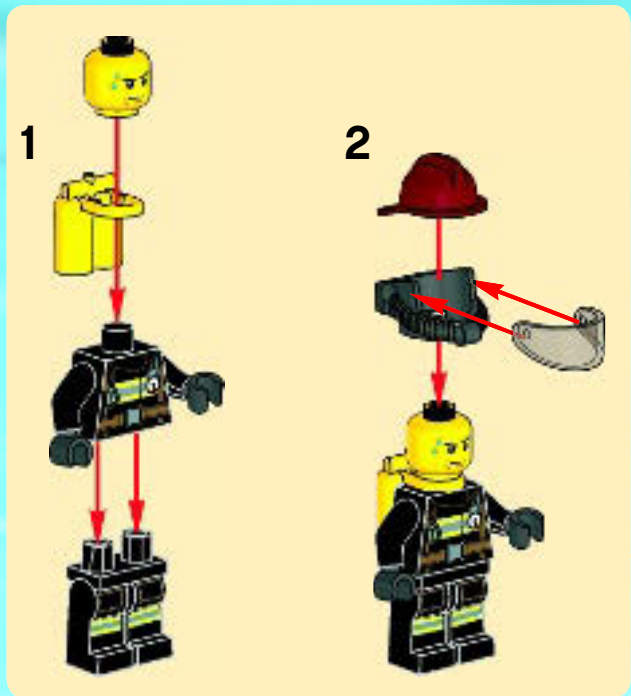

**LEGO**

**CITY**

60003

**WARNING: CHOKING HAZARD.**  
Small parts. Not for children under 3 years.

**AVERTISSEMENT : RISQUE D'ÉTOUFFEMENT.**  
Contient des petites pièces. Ne convient pas aux enfants de moins de 3 ans.

**ADVERTENCIA: PELIGRO DE ASFIXIA.**  
No recomendado para niños menores de 3 años. Contiene piezas pequeñas.

1

2

1

6

2x

2x

2