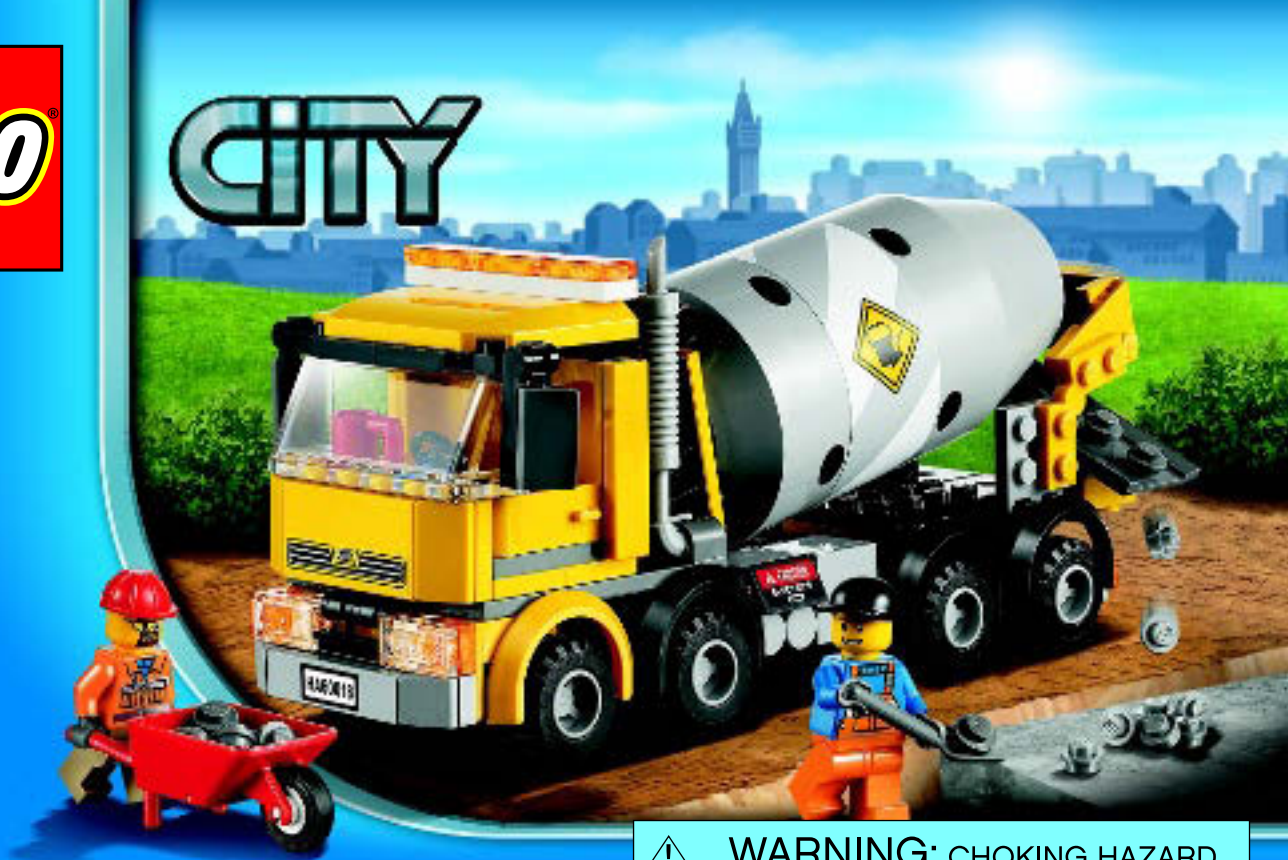

CITY

60018

WARNING: CHOKING HAZARD.
Small parts. Not for children under 3 years.

AVERTISSEMENT : RISQUE D'ÉTOUFFEMENT.
Contient des petites pièces. Ne convient pas aux enfants de moins de 3 ans.

ADVERTENCIA: PELIGRO DE ASFIXIA.
No recomendado para niños menores de 3 años. Contiene piezas pequeñas.