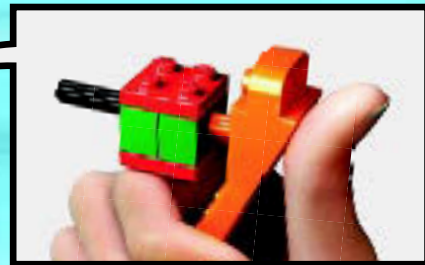

CITY

60046

WARNING: CHOKING HAZARD.
Toy contains small parts and a small ball.
Not for children under 3 years.

AVERTISSEMENT : RISQUE D'ÉTOUFFEMENT.
Le jouet contient des petites pièces ainsi qu'une petite boule.
Il ne convient pas aux enfants de moins de 3 ans.

ADVERTENCIA: PELIGRO DE ASFIXIA.
Juguete que contiene partes pequeñas y una pelota pequeña.
No recomendado para niños menores de 3 años.

LEGO.com/brickseparator

1

2

1

2

1

2