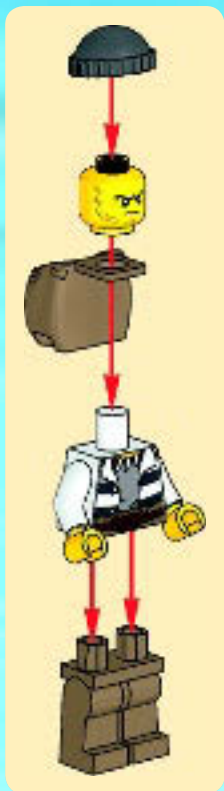

# CITY

60066

 [LEGO.com/city](https://www.lego.com/city)

**WARNING: CHOKING HAZARD.**  
Small parts. Not for children under 3 years.

**AVERTISSEMENT :**  
RISQUE D'ÉTOUFFEMENT.  
Contient des petites pièces.  
Ne convient pas aux enfants  
de moins de 3 ans.

**ADVERTENCIA:**  
PELIGRO DE ASFIXIA.  
No recomendado para  
niños menores de 3 años.  
Contiene piezas pequeñas.

1x

1

2x

2

1x

**3**

2x