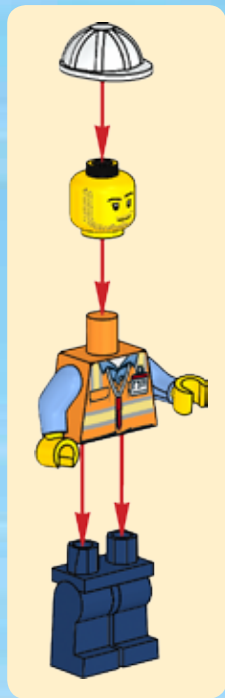

# CITY

60077

 [LEGO.com/city](http://LEGO.com/city)

**WARNING: CHOKING HAZARD.**  
Small parts. Not for children under 3 years.

 **AVERTISSEMENT :**  
RISQUE D'ÉTOUFFEMENT.  
Contient des petites pièces.  
Ne convient pas aux enfants de  
moins de 3 ans.