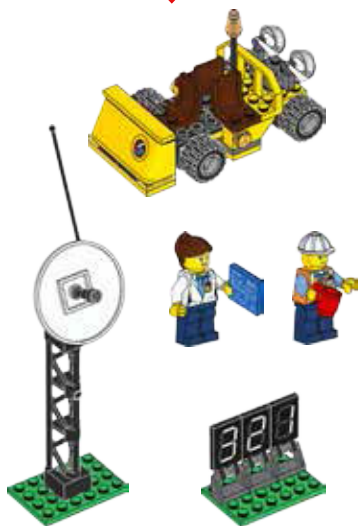

CITY

60080

 [LEGO.com/city](https://www.lego.com/city)

WARNING: CHOKING HAZARD.
Toy contains small parts and a small ball.
Not for children under 3 years.

AVERTISSEMENT : RISQUE D'ÉTOUFFEMENT.
Le jouet contient des petites pièces ainsi qu'une petite boule.
Il ne convient pas aux enfants de moins de 3 ans.

ADVERTENCIA: PELIGRO DE ASFIXIA.
Juguete que contiene partes pequeñas y una pelota pequeña.
No recomendado para niños menores de 3 años.

[LEGO.com/brickseparator](https://www.LEGO.com/brickseparator)

1x