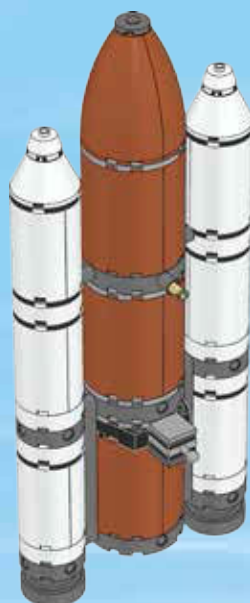

CITY

60080

LEGO.com/city

WARNING: CHOKING HAZARD.
Toy contains small parts and a small ball.
Not for children under 3 years.

AVERTISSEMENT : RISQUE D'ÉTOUFFEMENT.

Le jouet contient des petites pièces ainsi qu'une petite boule.
Il ne convient pas aux enfants de moins de 3 ans.