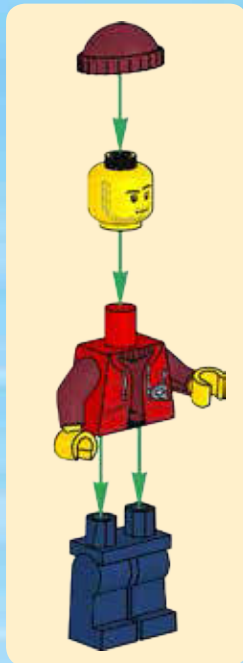

CITY

Инструкция ЛЕГО (Lego) 60092-2

60092

 [LEGO.com/city](https://www.lego.com/city)

WARNING: CHOKING HAZARD.
Toy contains small parts and a small ball.
Not for children under 3 years.

AVERTISSEMENT :

RISQUE D'ÉTOUFFEMENT.

Le jouet contient des petites pièces ainsi qu'une petite boule.

Il ne convient pas aux enfants de moins de 3 ans.

ADVERTENCIA:

PELIGRO DE ASFIXIA.

Juguete que contiene partes pequeñas y una pelota pequeña.