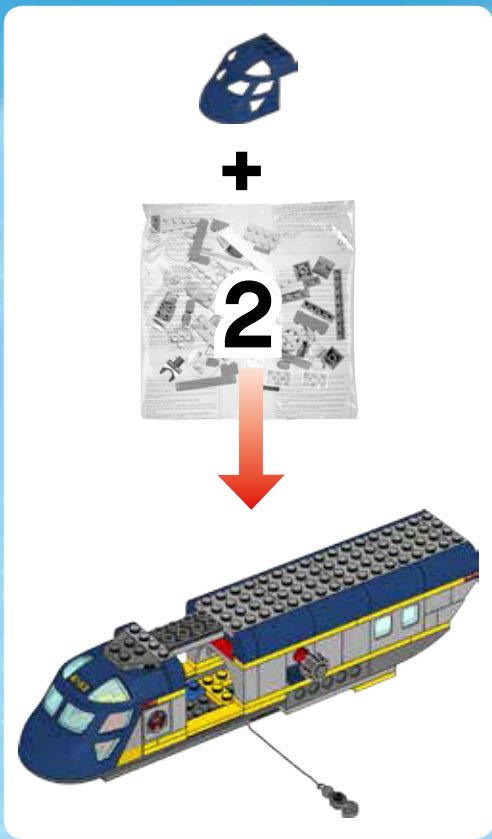

CITY

Инструкция ЛЕГО (Lego) 60093-2

60093

 [LEGO.com/city](https://www.LEGO.com/city)

WARNING: CHOKING HAZARD.
Toy contains small parts and a small ball.
Not for children under 3 years.

⚠ AVERTISSEMENT :
RISQUE D'ÉTOUFFEMENT.
Le jouet contient des petites pièces ainsi qu'une petite boule. Il ne convient pas aux enfants de moins de 3 ans.

⚠ ADVERTENCIA:
PELIGRO DE ASFIXIA.
Juguete que contiene partes pequeñas y una pelota pequeña. No recomendado para niños menores de 3 años.

1x

1

2x

2x

2

2x

3