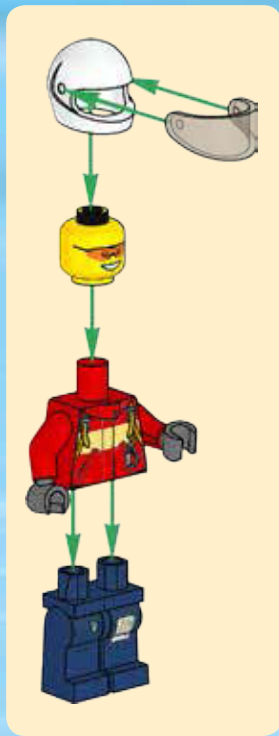

CITY

Инструкция ЛЕГО (Lego) 60093-2

60093

 [LEGO.com/city](https://www.LEGO.com/city)

WARNING: CHOKING HAZARD.
Toy contains small parts and a small ball.
Not for children under 3 years.

⚠ AVERTISSEMENT :
RISQUE D'ÉTOUFFEMENT.
Le jouet contient des petites pièces ainsi qu'une petite boule. Il ne convient pas aux enfants de moins de 3 ans.

⚠ ADVERTENCIA:
PELIGRO DE ASFIXIA.
Juguete que contiene partes pequeñas y una pelota pequeña. No recomendado para niños menores de 3 años.

1x

1

2x

2x

2

2x

3