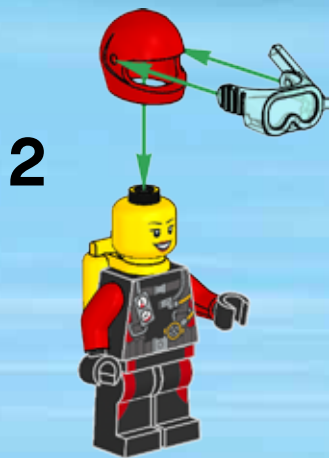

CITY

Инструкция ЛЕГО (Lego) 60096-1

60096

 [LEGO.com/city](https://www.lego.com/city)

WARNING: CHOKING HAZARD.
Toy contains small parts and a small ball.
Not for children under 3 years.

1

2

3

4

AVERTISSEMENT : RISQUE D'ÉTOUFFEMENT.
Le jouet contient des petites pièces ainsi qu'une petite boule.
Il ne convient pas aux enfants de moins de 3 ans.

ADVERTENCIA: PELIGRO DE ASFIXIA.
Juguete que contiene partes pequeñas y una pelota pequeña.
No recomendado para niños menores de 3 años.