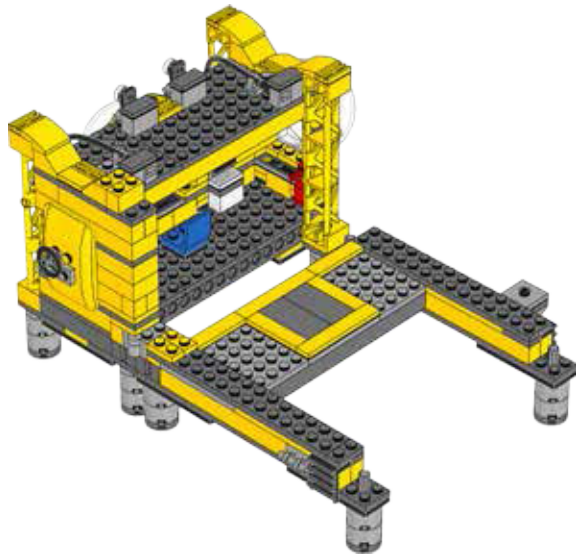

CITY

Инструкция ЛЕГО (Lego) 60096-5

60096

 [LEGO.com/city](https://www.lego.com/city)

 **WARNING: CHOKING HAZARD.**
Toy contains small parts and a small ball.
Not for children under 3 years.

1

⚠️ AVERTISSEMENT :
RISQUE D'ÉTOUFFEMENT.
Le jouet contient des petites pièces ainsi qu'une petite boule. Il ne convient pas aux enfants de moins de 3 ans.