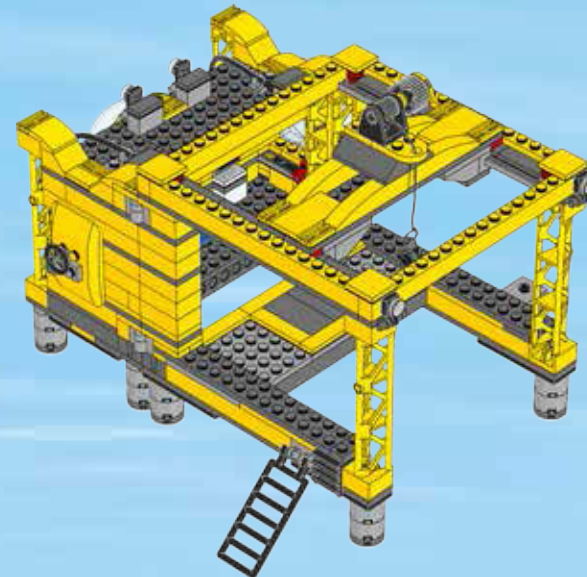

CITY

Инструкция ЛЕГО (Lego) 60096-5

60096

 [LEGO.com/city](https://www.lego.com/city)

 **WARNING: CHOKING HAZARD.**
Toy contains small parts and a small ball.
Not for children under 3 years.

1

⚠️ AVERTISSEMENT :
RISQUE D'ÉTOUFFEMENT.
Le jouet contient des petites pièces ainsi qu'une petite boule. Il ne convient pas aux enfants de moins de 3 ans.