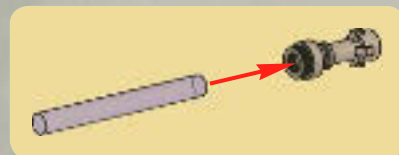

AVERTISSEMENT : RISQUE D'ÉTOUFFEMENT.
Le jouet contient des petites pièces ainsi qu'une petite boule.
Il ne convient pas aux enfants de moins de 3 ans.

ADVERTENCIA: PELIGRO DE ASFIXIA.
Juguete que contiene partes pequeñas y una pelota pequeña.
No recomendado para niños menores de 3 años.