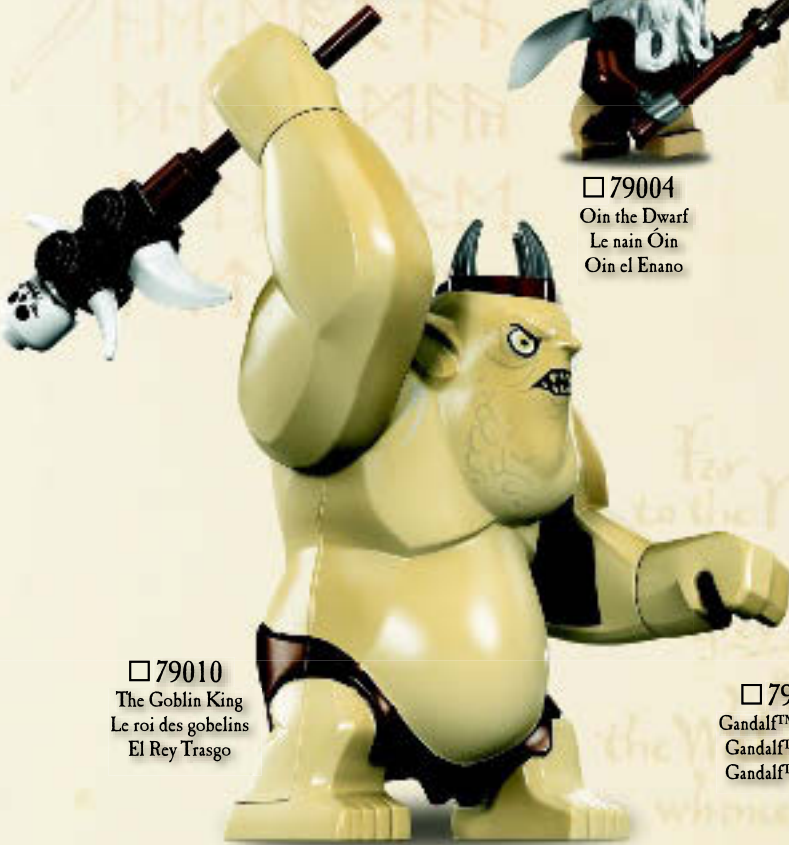

□ 79002  
Hunter Orc  
Orque chasseur  
Orco Cazador

□ 79004  
Oin the Dwarf  
Le nain Óin  
Oin el Enano

□ 79004  
Mirkwood™ Elf Chief  
Le chef des elfes de Mirkwood™  
Jefe Elfo del Mirkwood™

□ 79003  
Balin the Dwarf  
Le nain Balin  
Balin el Enano